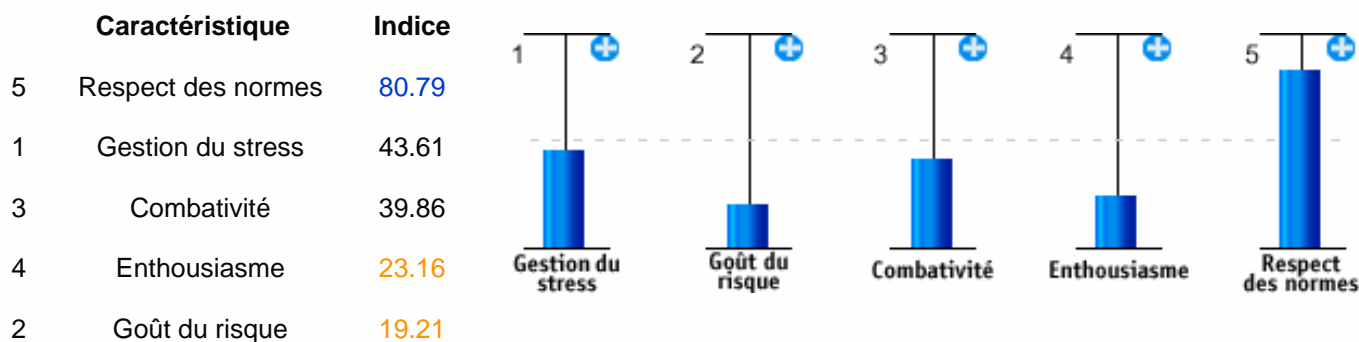

Fiche Signalétique Profilscan (1/3)

Voici les paramètres qui ressortent du Profilscan de Alex TERIEUR

Echelle de Self-control