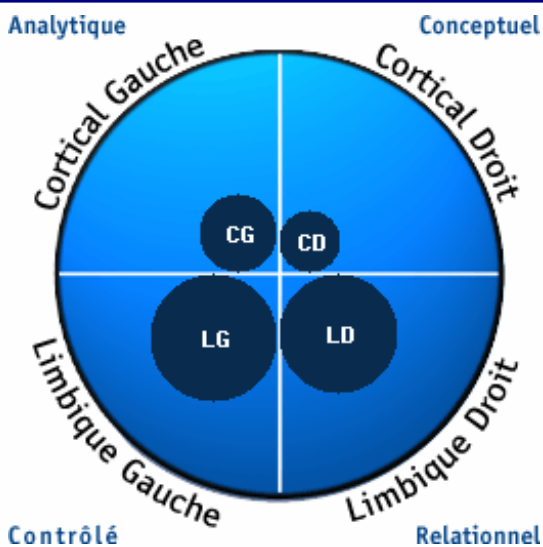

Les particularités du profil de Alex TERIEUR

Altruiste orienté Détails (Contrôlé strict)

Ce profil fait partie de la famille des altruistes orientés vers le Détail. Les hommes et les femmes définis par ce type de profil sont soucieux de la relation.

Voici les paramètres qui ressortent du Profilscan de Alex TERIEUR

Echelle de Self-control

Echelle de Communication

Echelle d'Efficacité

Fiche Signalétique Profilscan (2/3)

Voici les paramètres qui ressortent du Profilscan de Alex TERIEUR

Normes Relationnelles :

Caractéristique	Indice
Sujet	57.50
Personne	49.43
Individu	44.18

Motivations Professionnelles :

Caractéristique	Indice
Fusionnel	119.84
Médiateur	102.59
Normalisateur	83.56
Légaliste	59.64
Innovateur	34.82
Conseiller	29.16
Concepteur	22.29
Battant	16.04
Leader	15.95

Stratégies Cognitives :

Caractéristique	Indice
Limnique Gauche	62.04
Limnique Droit	58.81
Cortical Gauche	38.56
Cortical Droit	30.49
Moyenne Cervicale	47.48

Fiche Signalétique ProfilsCAN (3/3)

Voici les paramètres qui ressortent du ProfilsCAN de Alex TERIEUR