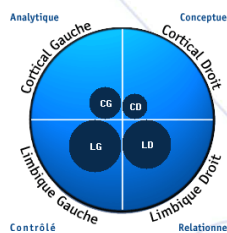

Ces profils ne font pas d'eux mêmes des prospectives à très long terme, car ils sont foncièrement intéressés par l'ici et maintenant.

Alex TERIEUR:

Altruiste orienté Détails

Ce profil renforce les groupes.
Il a un fort sens du détail concret.
Il a des aptitudes à la gestion quotidienne.
Il sait faire preuve de réserve.
Il est plutôt de nature anxieuse.

Principal atout : Le sens du détail et des petites attentions.

Axe de progrès : Une certaine difficulté pour se projeter.

Ses valeurs

Ses motivations

Son mode de reflexion

Notes de l'Évaluateur

Ce cadre vous est réservé.