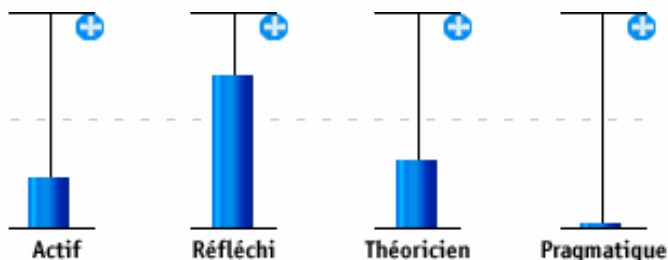

Stratégies Cognitives :

Caractéristique	Indice
Limnique Gauche	62.04
Limnique Droit	58.81
Cortical Gauche	38.56
Cortical Droit	30.49
Moyenne Cervicale	47.48

Fiche Signalétique ProfilsCAN (3/3)

Voici les paramètres qui ressortent du ProfilsCAN de Alex TERIEUR

Courbe de Choix Autonomes

	Caractéristique	Indice
1	Norme	76.80
2	Rigueur	74.39
4	Projection	23.20
3	Assertivité	-12.07

Modes d'Apprentissages Préférentiels

	Caractéristique	Indice
2	Style Réfléchi	68.58
3	Style Théorique	30.35
1	Style Actif	21.89
4	Style Pragmatique	0.92