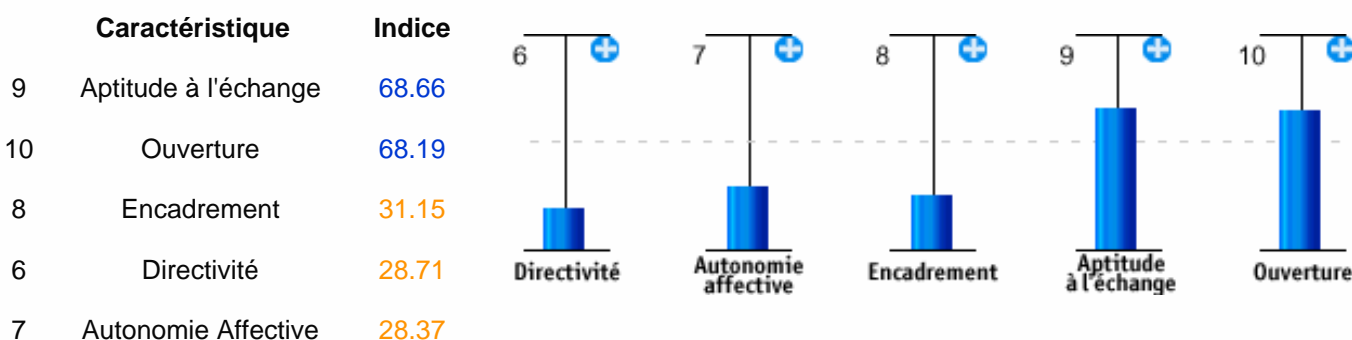

Principal atout : Le sens du détail et des petites attentions.

Axe de progrès : Une certaine difficulté pour se projeter.

Ses valeurs

Ses motivations

Son mode de reflexion

Notes de l'Évaluateur

Ce cadre vous est réservé.

Vous pouvez éventuellement indiquer ici les informations complémentaires que vous souhaitez.

Par exemple, la formation professionnelle, les compétences particulières, etc.

Fiche Signalétique Profilscan (1/3)

Voici les paramètres qui ressortent du Profilscan de Alex TERIEUR

Echelle de Self-control

Echelle de Communication

Echelle d'Efficacité

Fiche Signalétique Profilscan (2/3)

Voici les paramètres qui ressortent du Profilscan de Alex TERIEUR