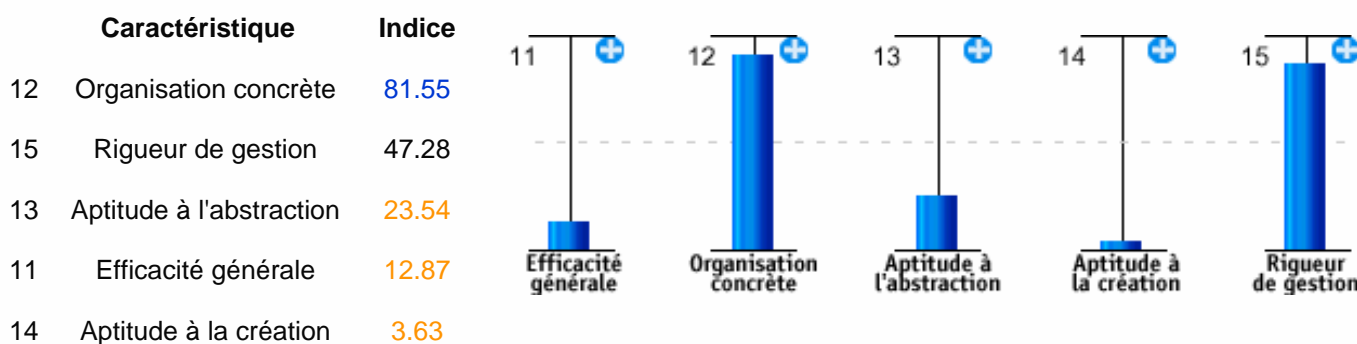

Vous pouvez éventuellement indiquer ici les informations complémentaires que vous souhaitez.

Par exemple, la formation professionnelle, les compétences particulières, etc.

Fiche Signalétique Profilscan (1/3)

Voici les paramètres qui ressortent du Profilscan de Alex TERIEUR

Echelle de Self-control

Echelle de Communication

Echelle d'Efficacité

Fiche Signalétique Profilscan (2/3)

Voici les paramètres qui ressortent du Profilscan de Alex TERIEUR

Normes Relationnelles :

Caractéristique	Indice
Sujet	57.50
Personne	49.43
Individu	44.18

Motivations Professionnelles :

Caractéristique	Indice
Fusionnel	119.84
Médiateur	102.59
Normalisateur	83.56
Légaliste	59.64
Innovateur	34.82
Conseiller	29.16
Concepteur	22.29
Battant	16.04
Leader	15.95

Stratégies Cognitives :

Caractéristique	Indice
Limnique Gauche	62.04
Limnique Droit	58.81
Cortical Gauche	38.56
Cortical Droit	30.49
Moyenne Cervicale	47.48

Fiche Signalétique ProfilsCAN (3/3)

Voici les paramètres qui ressortent du ProfilsCAN de Alex TERIEUR