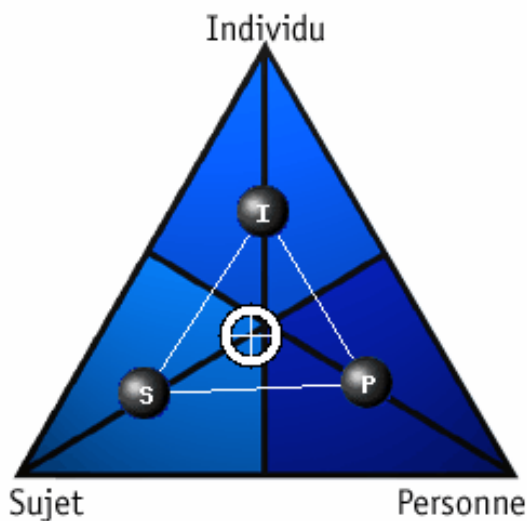

Fiche Signalétique Profilscan (2/3)

Voici les paramètres qui ressortent du Profilscan de Alex TERIEUR

Normes Relationnelles :

Caractéristique	Indice
Sujet	57.50
Personne	49.43
Individu	44.18