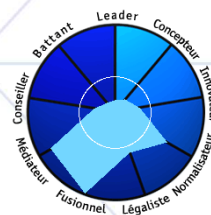

Les particularités du profil de Alex TERIEUR

Altruiste orienté Détails (Contrôlé strict)

Ce profil fait partie de la famille des altruistes orientés vers le Détail. Les hommes et les femmes définis par ce type de profil sont soucieux de la relation.

Ils sont curieux mais leur curiosité est pragmatique. Ils ont toujours une anecdote à raconter sur l'un ou sur l'autre, car ils sont intéressés par tous les aspects de la relation humaine. Attentifs aux détails de la relation, ils sont bien plus attentionnés pour les autres que pour eux-mêmes. Il leur arrive d'ailleurs assez facilement d'oublier leurs propres intérêts en privilégiant toujours ceux de la relation. Ils sont très à l'aise dans la gestion du quotidien, et comme ils allient sens du détail et de la relation, il est difficile de trouver plus prévenants qu'eux dès qu'il s'agit d'aider à l'amélioration concrète du fonctionnement des équipes .

Ces profils ne font pas d'eux mêmes des prospectives à très long terme, car ils sont foncièrement intéressés par l'ici et maintenant.

Alex TERIEUR:

Altruiste orienté Détails

Ce profil renforce les groupes.
Il a un fort sens du détail concret.
Il a des aptitudes à la gestion quotidienne.
Il sait faire preuve de réserve.
Il est plutôt de nature anxieuse.

Principal atout : Le sens du détail et des petites attentions.

Axe de progrès : Une certaine difficulté pour se projeter.

Ses valeurs

Ses motivations

Son mode de reflexion

Notes de l'Évaluateur

Ce cadre vous est réservé.