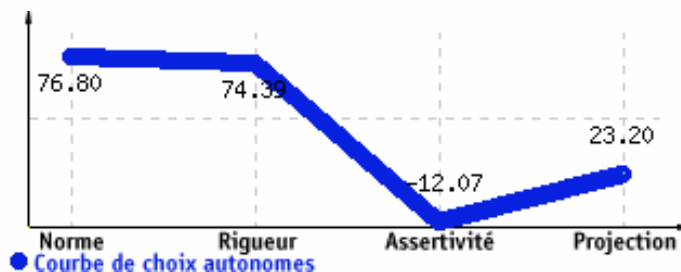

Stratégies Cognitives :

Caractéristique	Indice
Limnique Gauche	62.04
Limnique Droit	58.81
Cortical Gauche	38.56
Cortical Droit	30.49
Moyenne Cervicale	47.48

Fiche Signalétique ProfilsCAN (3/3)

Voici les paramètres qui ressortent du ProfilsCAN de Alex TERIEUR

Courbe de Choix Autonomes

	Caractéristique	Indice
1	Norme	76.80
2	Rigueur	74.39
4	Projection	23.20
3	Assertivité	-12.07

Modes d'Apprentissages Préférentiels

	Caractéristique	Indice
2	Style Réfléchi	68.58
3	Style Théorique	30.35
1	Style Actif	21.89
4	Style Pragmatique	0.92